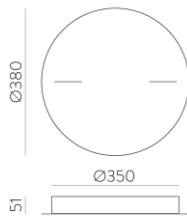

Loop

K1012152N

IMÁGENES / IMAGES / IMAGES

TIPO	TYPE	TYPE
Kit Colgante	Pendant Kit	Kit Suspension
ACABADO	FINISH	FINITION
Negro Texturado	Textured Black	Noir Texturé
MATERIAL	MATERIAL	MATIÈRE
Aluminio	Aluminium	Aluminium
DETALLES	DETAILS	DÉTAILS

MEDIDAS / MEASURES

	Length (mm)	Width (mm)	Height (mm)		Gross (Kg)	Net (Kg)
Box 1	0	0	0	Weight 1	0,00	0,00
Box 2	0	0	0	Weight 2	0,00	0,00